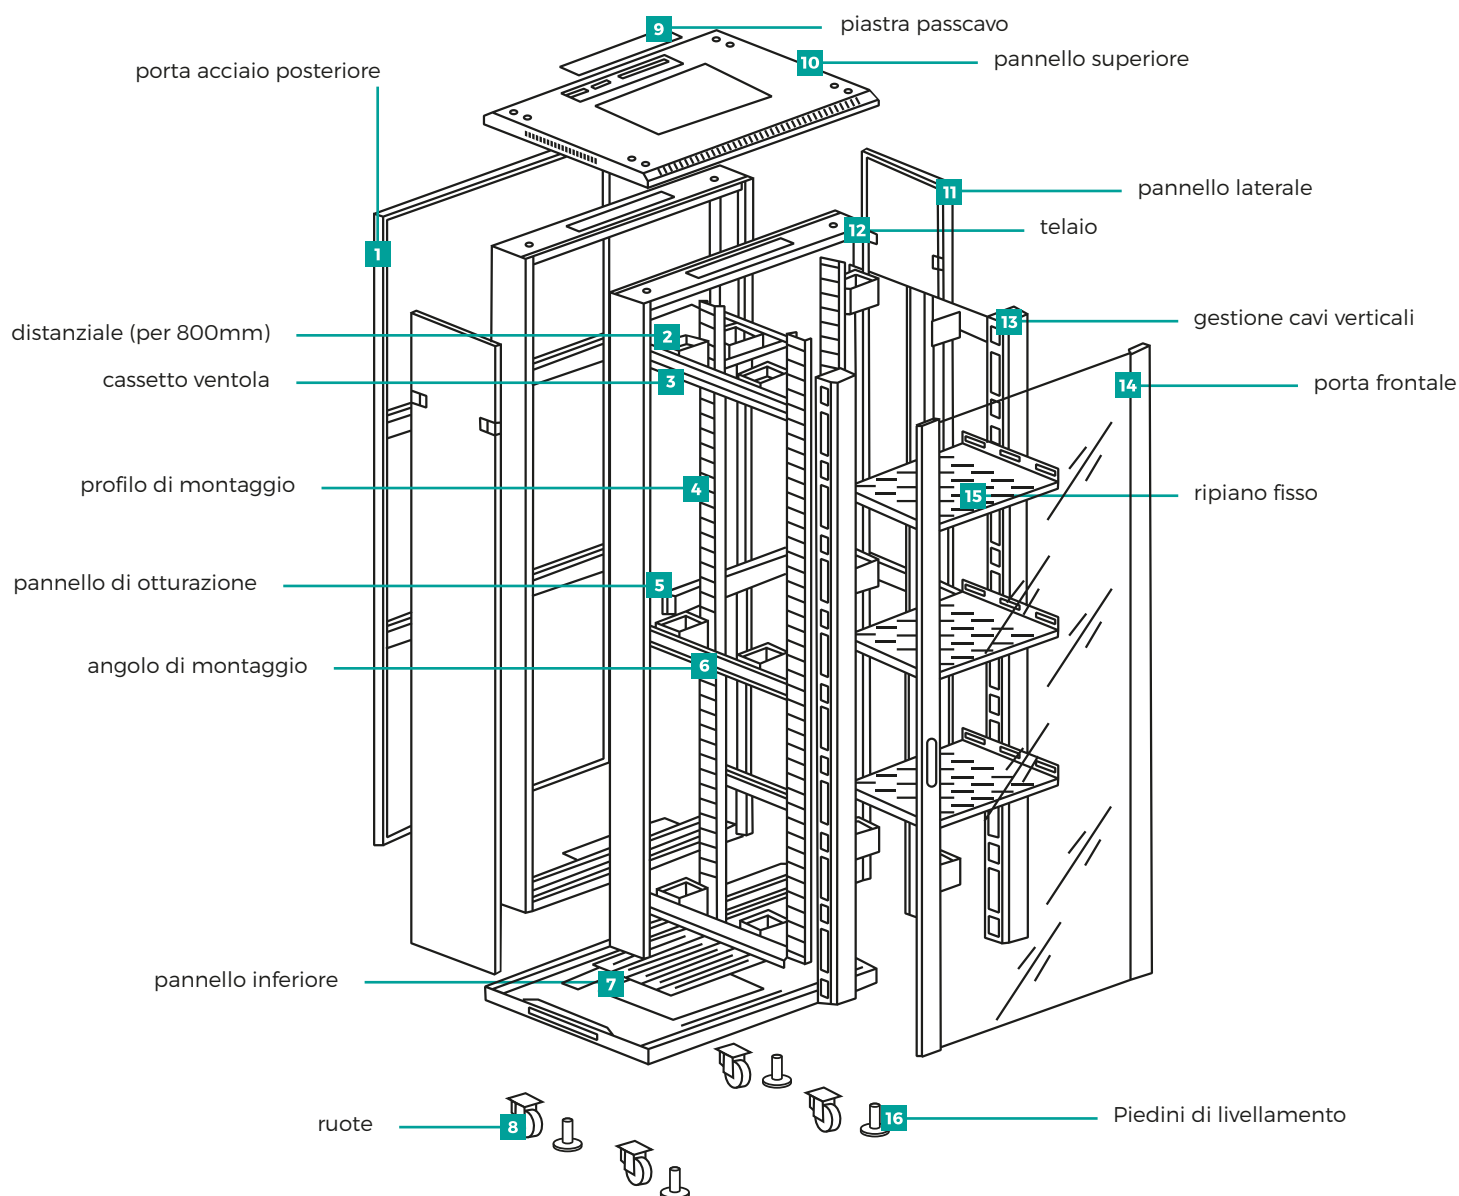

# Versatile e di ampia configurazione

La Gamma di Armadi Rack Mach Power è **molto versatile** e di **ampia configurazione**, adatta a soddisfare tutte le **esigenze di networking e cablaggio strutturato**.

Caratterizzati da un design lineare e moderno, offrono un elevato standard di costruzione con materiali di alta qualità.

La struttura è realizzata in **lamiera pressopiegata** verniciata a polvere, i montanti sono facilmente regolabili con unità di numerazione per una immediata identificazione dei componenti installati. I laterali dell'armadio sono completamente removibili per consentire l'accesso all'interno dal fianco del rack. Le porte sono reversibili complete di vetro temperato e serratura a chiave per impedire l'accesso da parte di persone non autorizzate.

## Caratteristiche principali

- Struttura in acciaio saldato per la parte anteriore e posteriore
- Porta frontale in vetro temperato apribile a 180° con bordi ventilati
- Maniglia e serratura con chiave per la porta frontale
- Porta posteriore in acciaio forato con serratura a chiave
- Pannelli laterali removibili con predisposizione per serratura a chiave
- Ingresso cavi dall'alto e dal basso tramite piastra pre-tranciata
- Montanti regolabili e numerati (inclusi)
- Kit di messa a terra, dadi e viti, unità di ventilazione a 2/4 ventole, piedini di livellamento e ruote (inclusi)

## Specifiche tecniche

Armadio Rack da Pavimento	22 unità
Struttura in acciaio	1.2mm completamente ispezionabile
Fianchi laterali	Smontabili con predisposizione serrature
Ingresso cavi	Dall'alto e dal basso
Montanti	Regolabili 1,5mm
Passo di foratura del telaio	19"
Porta frontale	Reversibile con vetro temperato 4mm e chiusura a chiave
Rating di protezione	IP20
Verniciatura	Polvere epossidica colore Nero (RAL9004)
Dimensioni	600 x 600 x 1100 mm
Peso	53,5 kg